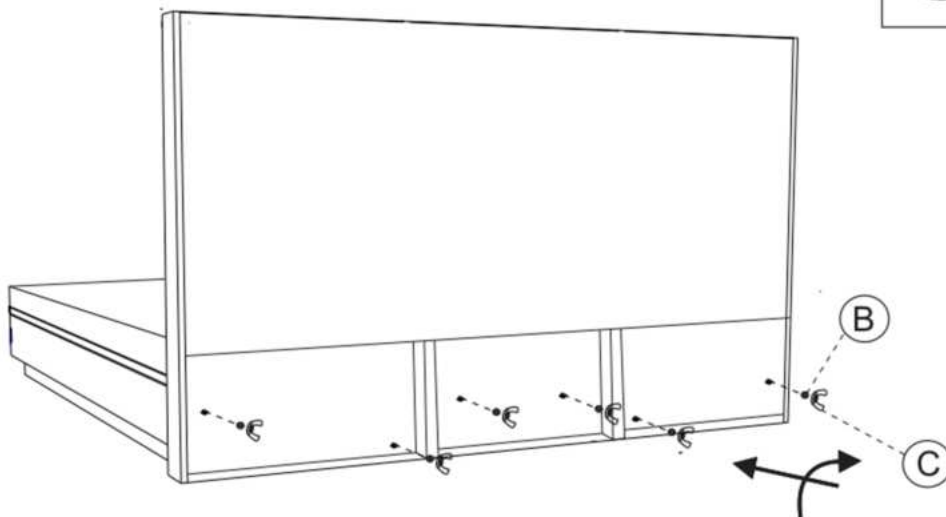

②

A x6
M8X80

③

B x6
M8

C x6

2 X		30min
		

- (SK) POKYNY K MONTÁŽI
- (HU) KÖZGYŰLÉS UTASÍTÁSOK
- (SI) NAVODILA ZA MONTAŽO
- (RO) INSTRUCIUNI DE ASAMBLARE
- (CZ) POKYNY K MONTÁŽI
- (HR) NAPUTCI ZA MONTAŽU

INCANA

160x200
180x200
200x200

2 X		30min	

- POKYNY K MONTÁŽI
- KÖZGYŰLÉS UTASÍTÁSOK
- NAVODILA ZA MONTAŽO
- INSTRUCȚIUNI DE ASAMBLARE
- POKYNY K MONTÁŽI
- NAPUTCI ZA MONTAŽU

INCANA

160x200
180x200
200x200

A
x4
M8X80