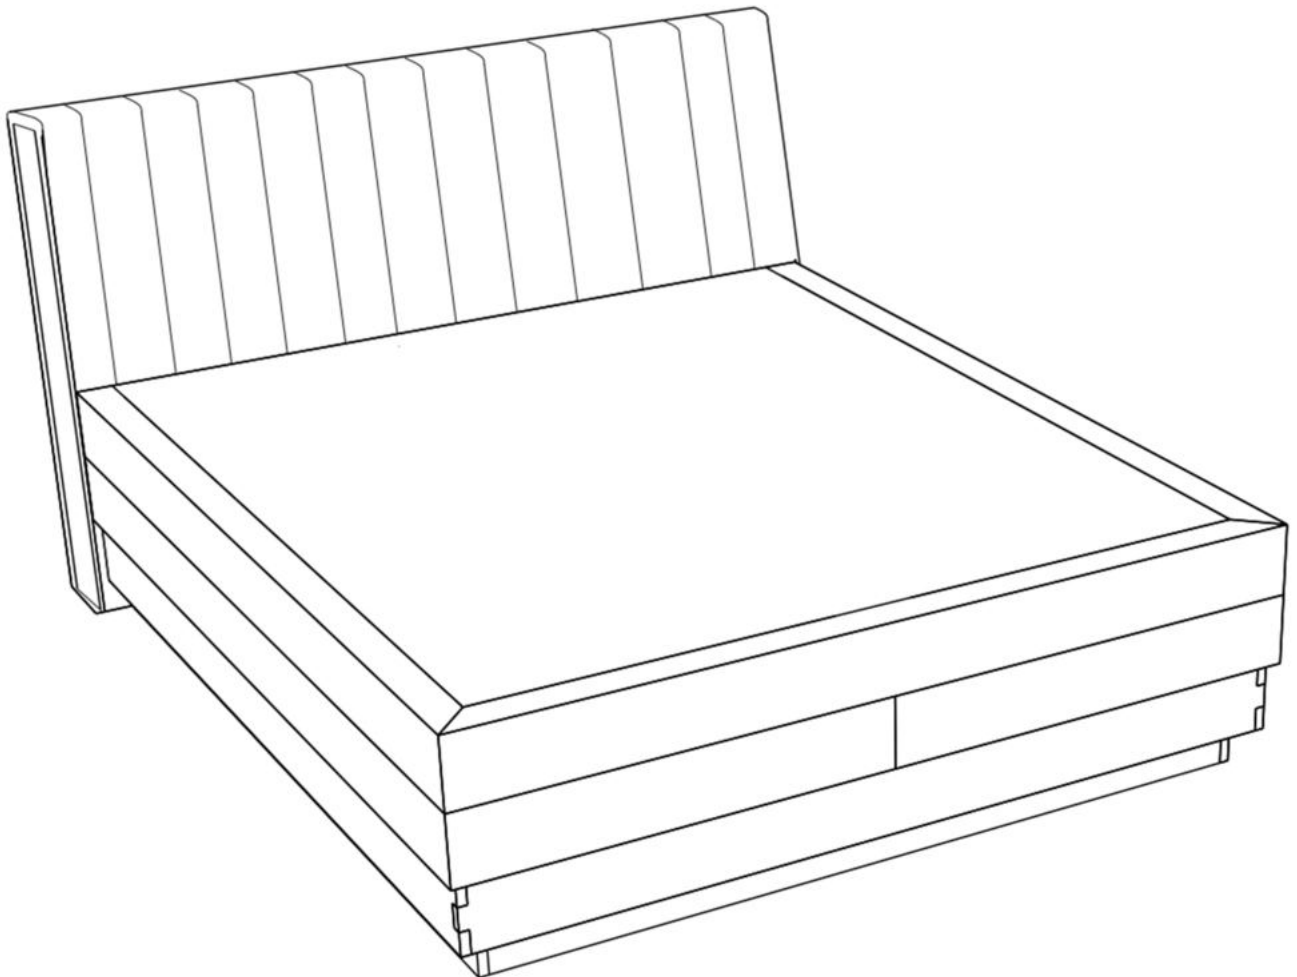

2 X		30min

- POKYNY K MONTÁŽI
- KÖZGYŰLÉS UTASÍTÁSOK
- NAVODILA ZA MONTAŽO
- INSTRUCIUNI DE ASAMBLARE
- POKYNY K MONTÁŽI
- NAPUTCI ZA MONTAŽU

INCANA

160x200
180x200
200x200

A x10 M8X80	B x10 M8	C x10	D x8	E x4 H=11.5cm	F 4 x
------------------------------	---------------------------	---------------------	--------------------	--------------------------------	---------------------

2 X 30min

- (SK) POKYNY K MONTÁŽI
- (HU) KÖZGYŰLÉS UTASÍTÁSOK
- (SI) NAVODILA ZA MONTAŽO
- (RO) INSTRUCIUNI DE ASAMBLARE
- (CZ) POKYNY K MONTÁŽI
- (HR) NAPUTCI ZA MONTAŽU

INCANA

160x200

180x200

200x200

1/4	1+4a+5+6+7
2/4	2
3/4	3
4/4	4+4

- POKYNY K MONTÁŽI
- KÖZGYŰLÉS UTASÍTÁSOK
- NAVODILA ZA MONTAŽO
- INSTRUCIUNI DE ASAMBLARE
- POKYNY K MONTÁŽI
- NAPUTCI ZA MONTAŽU

INCANA

160x200
180x200
200x200

D x8	E x4 H=11.5cm	F 4 x
----------------	----------------------------	-----------------