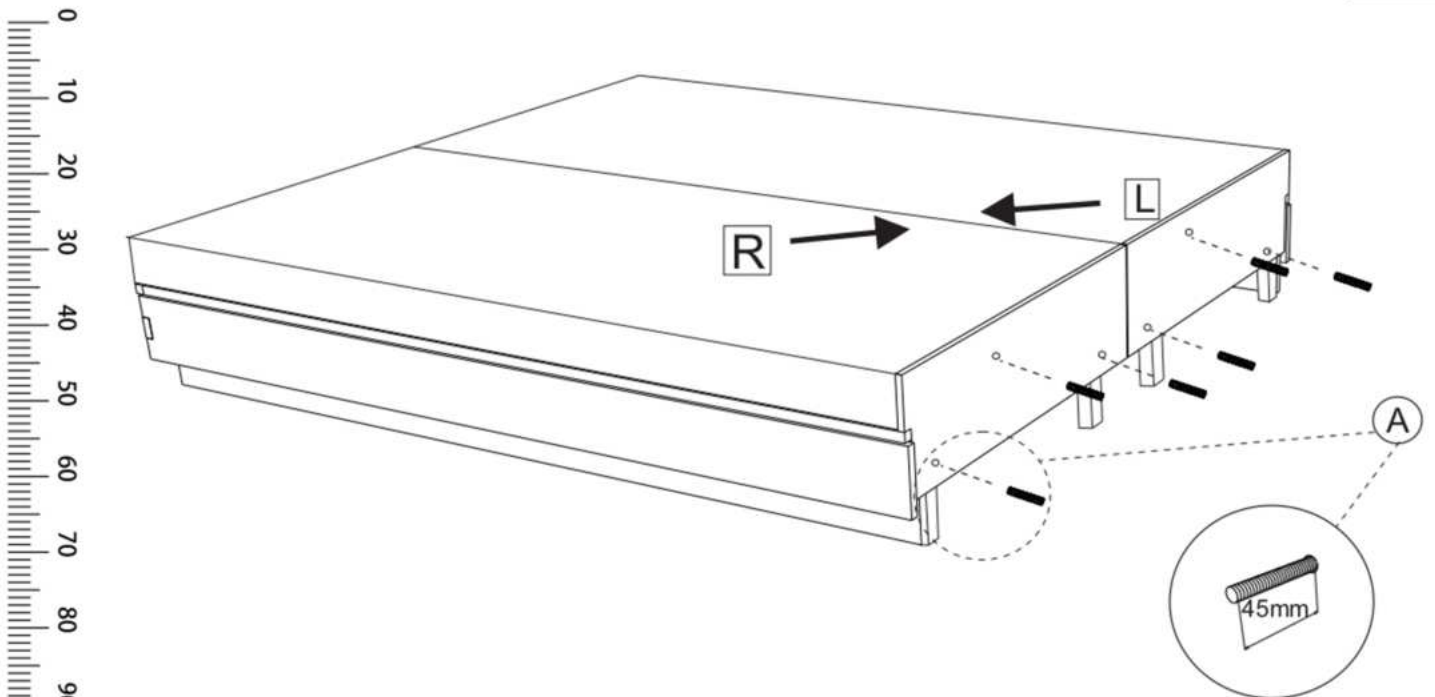

2 X		30min	

- (SK) POKYNY K MONTÁŽI
- (HU) KÖZGYŰLÉS UTASÍTÁSOK
- (SI) NAVODILA ZA MONTAŽO
- (RO) INSTRUCIUNI DE ASAMBLARE
- (CZ) POKYNY K MONTÁŽI
- (HR) NAPUTCI ZA MONTAŽU

INCANA

160x200
180x200
200x200

②

A x6
M8X80

③

B x6
M8

C x6