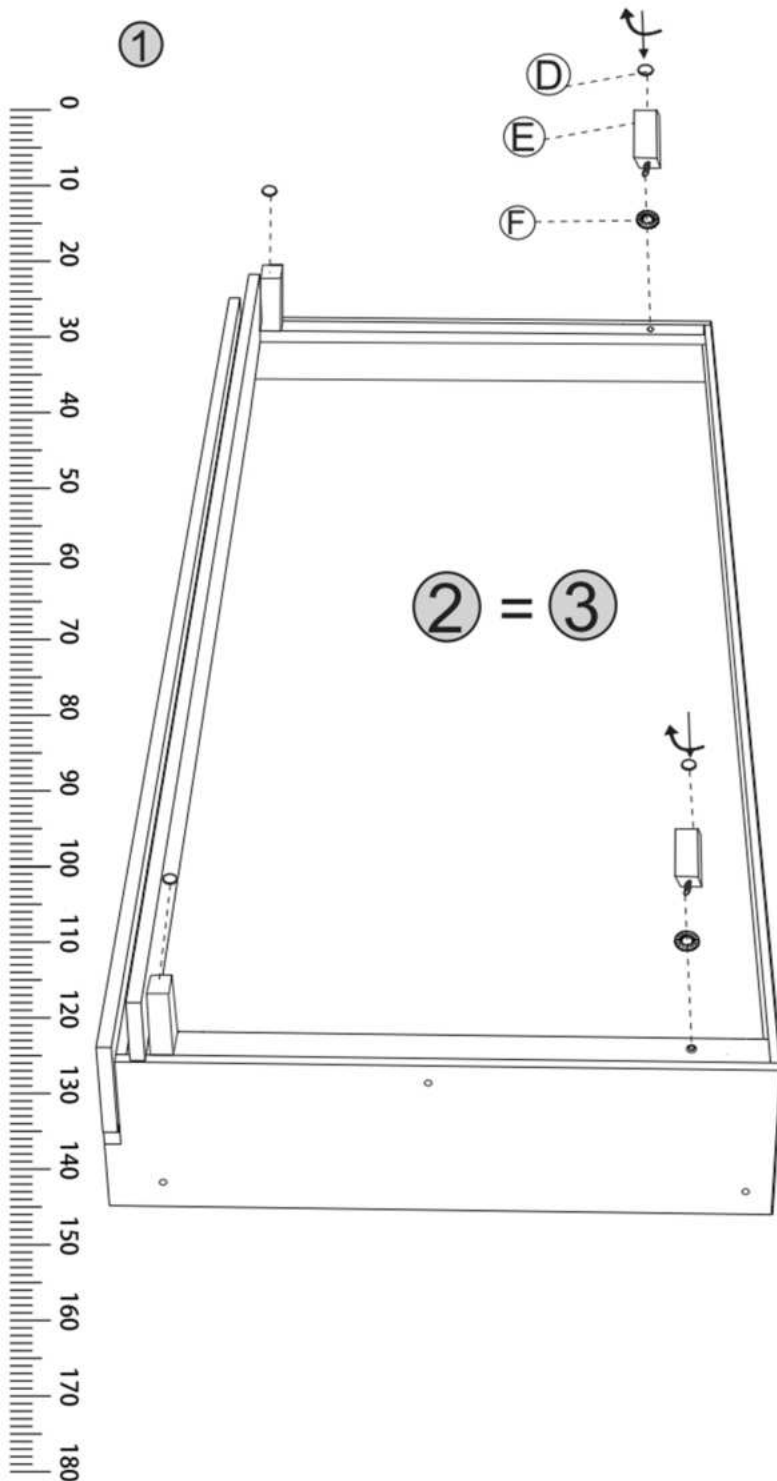

2 X		30min

- POKYNY K MONTÁŽI
- KÖZGYŰLÉS UTASÍTÁSOK
- NAVODILA ZA MONTAŽO
- INSTRUCIUNI DE ASAMBLARE
- POKYNY K MONTÁŽI
- NAPUTCI ZA MONTAŽU

INCANA

160x200
180x200
200x200

A x10 M8X80	B x10 M8	C x10	D x8	E x4 H=11.5cm	F 4 x
------------------------------	---------------------------	---------------------	--------------------	--------------------------------	---------------------

2 X 30min

- (SK) POKYNY K MONTÁŽI
- (HU) KÖZGYŰLÉS UTASÍTÁSOK
- (SI) NAVODILA ZA MONTAŽO
- (RO) INSTRUCIUNI DE ASAMBLARE
- (CZ) POKYNY K MONTÁŽI
- (HR) NAPUTCI ZA MONTAŽU

INCANA

160x200

180x200

200x200

1/4	1+4a+5+6+7
2/4	2
3/4	3
4/4	4+4

- (SK) POKYNY K MONTÁŽI
- (HU) KÖZGYŰLÉS UTASÍTÁSOK
- (SI) NAVODILA ZA MONTAŽO
- (RO) INSTRUCIUNI DE ASAMBLARE
- (CZ) POKYNY K MONTÁŽI
- (HR) NAPUTCI ZA MONTAŽU

INCANA

160x200
180x200
200x200

2 X		30min	

- POKYNY K MONTÁŽI
- KÖZGYŰLÉS UTASÍTÁSOK
- NAVODILA ZA MONTAŽO
- INSTRUCIUNI DE ASAMBLARE
- POKYNY K MONTÁŽI
- NAPUTCI ZA MONTAŽU

INCANA

160x200
180x200
200x200

D x8	E x4 H=11.5cm	F 4 x
----------------	----------------------------	-----------------