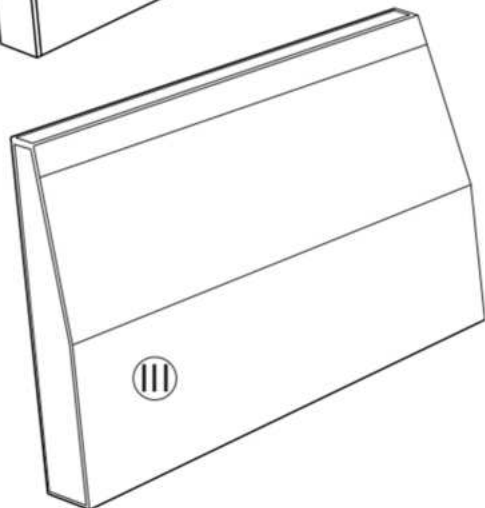

INCANA

160x200
180x200
200x200