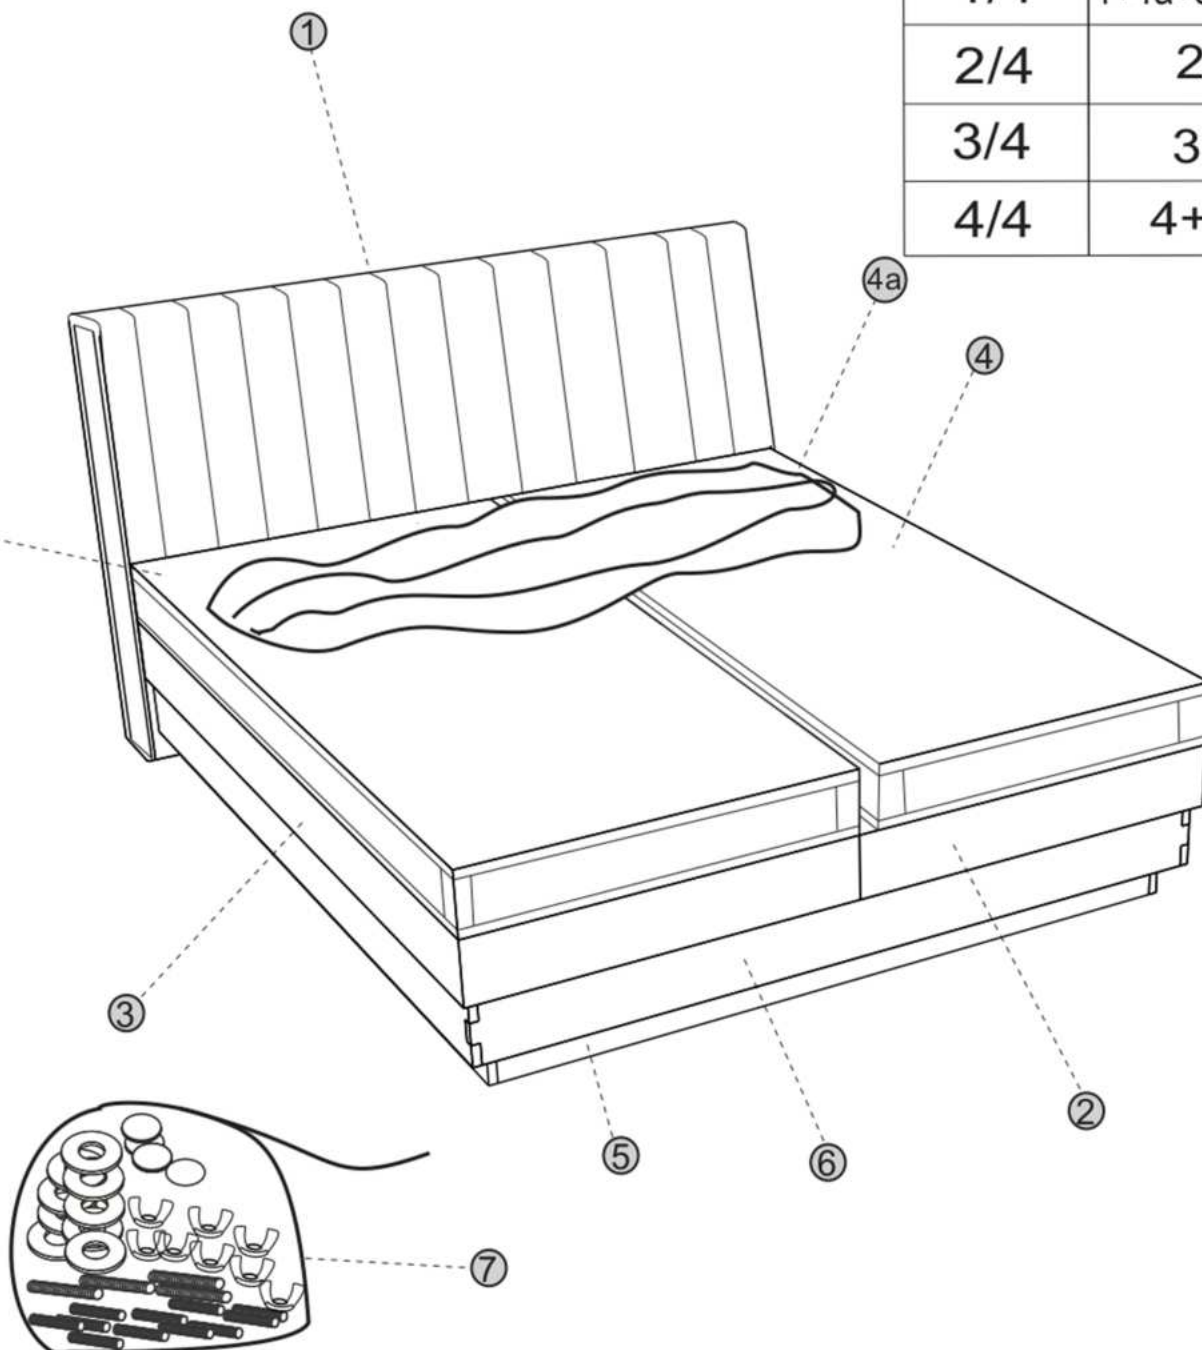

2 X		30min

- POKYNY K MONTÁŽI
- KÖZGYŰLÉS UTASÍTÁSOK
- NAVODILA ZA MONTAŽO
- INSTRUCIUNI DE ASAMBLARE
- POKYNY K MONTÁŽI
- NAPUTCI ZA MONTAŽU

INCANA

160x200
180x200
200x200

A x10 M8X80	B x10 M8	C x10	D x8	E x4 H=11.5cm	F 4 x
------------------------------	---------------------------	---------------------	--------------------	--------------------------------	---------------------

2 X 30min

- (SK) POKYNY K MONTÁŽI
- (HU) KÖZGYŰLÉS UTASÍTÁSOK
- (SI) NAVODILA ZA MONTAŽO
- (RO) INSTRUCIUNI DE ASAMBLARE
- (CZ) POKYNY K MONTÁŽI
- (HR) NAPUTCI ZA MONTAŽU

INCANA

160x200

180x200

200x200

1/4	1+4a+5+6+7
2/4	2
3/4	3
4/4	4+4

- POKYNY K MONTÁŽI
- KÖZGYŰLÉS UTASÍTÁSOK
- NAVODILA ZA MONTAŽO
- INSTRUCIUNI DE ASAMBLARE
- POKYNY K MONTÁŽI
- NAPUTCI ZA MONTAŽU

INCANA

160x200
180x200
200x200

D x8	E x4 H=11.5cm	F 4 x
----------------	----------------------------	-----------------