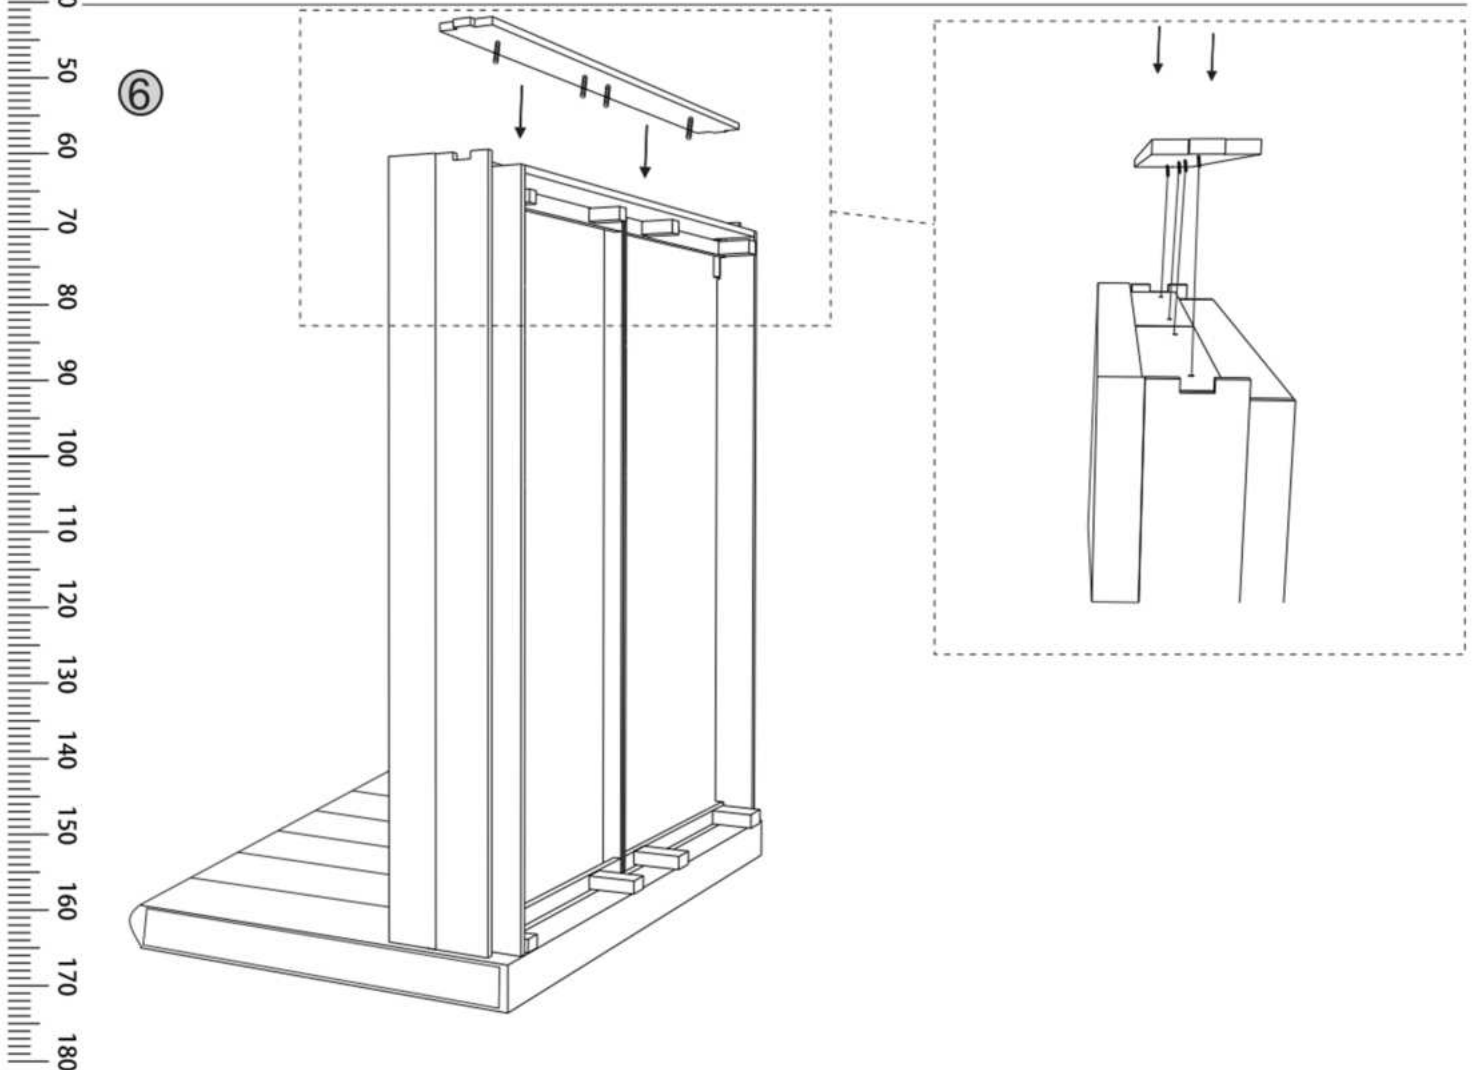

160x200
180x200
200x200

2 X		30min	

- POKYNY K MONTÁŽI
- KÖZGYŰLÉS UTASÍTÁSOK
- NAVODILA ZA MONTAŽO
- INSTRUCȚIUNI DE ASAMBLARE
- POKYNY K MONTÁŽI
- NAPUTCI ZA MONTAŽU

INCANA

160x200
180x200
200x200

A
x4
M8X80