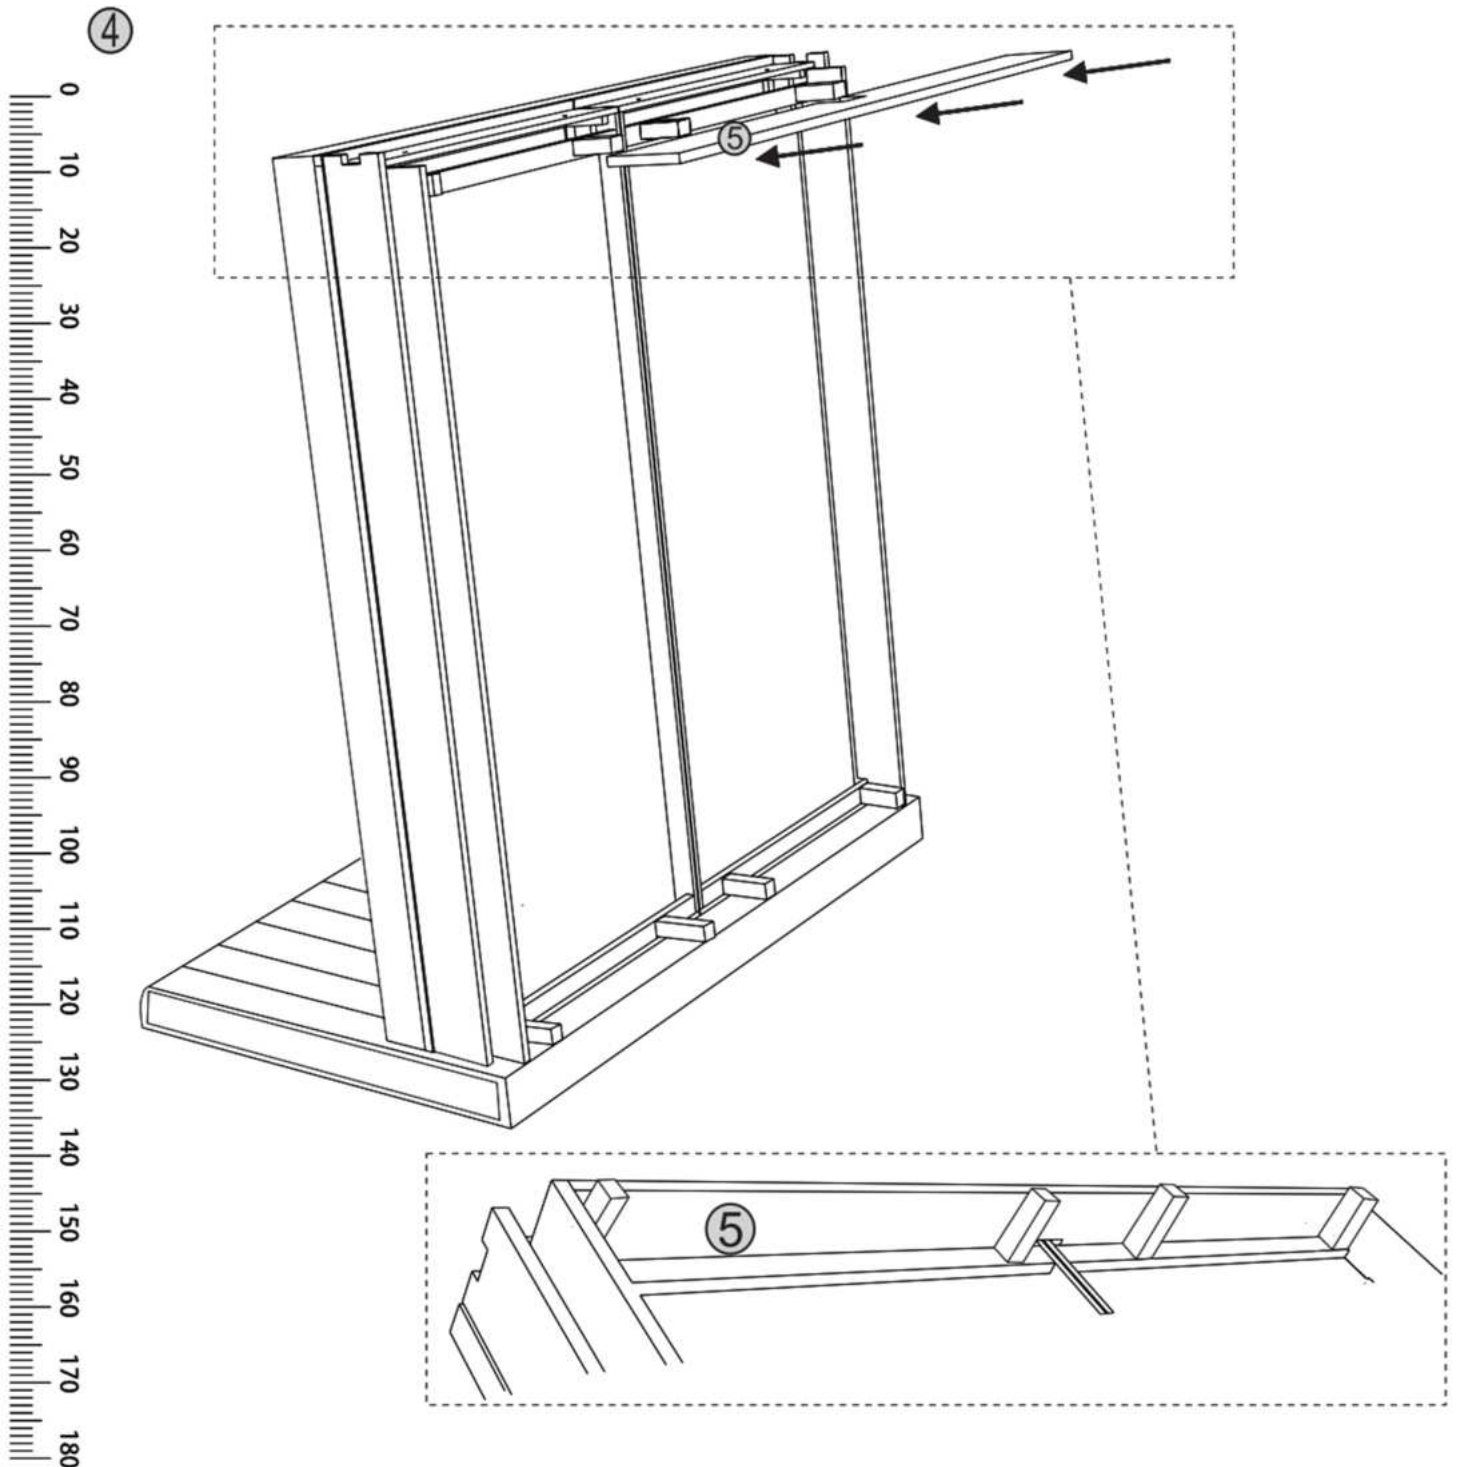

2 X		30min

- (SK) POKYNY K MONTÁŽI
- (HU) KÖZGYŰLÉS UTASÍTÁSOK
- (SI) NAVODILA ZA MONTAŽO
- (RO) INSTRUCIUNI DE ASAMBLARE
- (CZ) POKYNY K MONTÁŽI
- (HR) NAPUTCI ZA MONTAŽU

INCANA

160x200
180x200
200x200