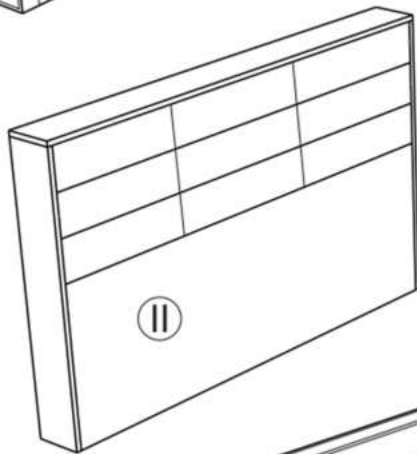

2 X		30min

- POKYNY K MONTÁŽI
- KÖZGYŰLÉS UTASÍTÁSOK
- NAVODILA ZA MONTAŽO
- INSTRUCIUNI DE ASAMBLARE
- POKYNY K MONTÁŽI
- NAPUTCI ZA MONTAŽU

INCANA

160x200
180x200
200x200

A x10 M8X80	B x10 M8	C x10	D x8	E x4 H=11.5cm	F 4 x
------------------------------	---------------------------	---------------------	--------------------	--------------------------------	---------------------

2 X 30min

- (SK) POKYNY K MONTÁŽI
- (HU) KÖZGYŰLÉS UTASÍTÁSOK
- (SI) NAVODILA ZA MONTAŽO
- (RO) INSTRUCIUNI DE ASAMBLARE
- (CZ) POKYNY K MONTÁŽI
- (HR) NAPUTCI ZA MONTAŽU

INCANA

160x200

180x200

200x200

1/4	1+4a+5+6+7
2/4	2
3/4	3
4/4	4+4

- (SK) POKYNY K MONTÁŽI
- (HU) KÖZGYŰLÉS UTASÍTÁSOK
- (SI) NAVODILA ZA MONTAŽO
- (RO) INSTRUCIUNI DE ASAMBLARE
- (CZ) POKYNY K MONTÁŽI
- (HR) NAPUTCI ZA MONTAŽU

INCANA

160x200
180x200
200x200

2 X		30min	

- POKYNY K MONTÁŽI
- KÖZGYŰLÉS UTASÍTÁSOK
- NAVODILA ZA MONTAŽO
- INSTRUCIUNI DE ASAMBLARE
- POKYNY K MONTÁŽI
- NAPUTCI ZA MONTAŽU

INCANA

160x200
180x200
200x200

D x8	E x4 H=11.5cm	F 4 x
----------------	----------------------------	-----------------