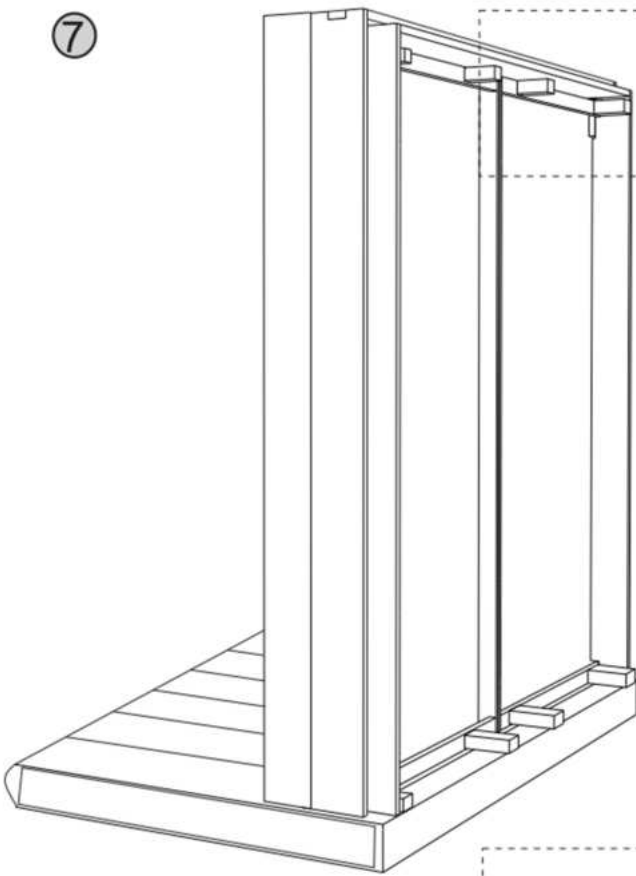

2 X		30min	

- (SK) POKYNY K MONTÁŽI
- (HU) KÖZGYŰLÉS UTASÍTÁSOK
- (SI) NAVODILA ZA MONTAŽO
- (RO) INSTRUCIUNI DE ASAMBLARE
- (CZ) POKYNY K MONTÁŽI
- (HR) NAPUTCI ZA MONTAŽU

INCANA

160x200
180x200
200x200

B	x4 M8	C	x4
----------	----------	----------	----

7

2 X		30min	

- POKYNY K MONTÁŽI
- KÖZGYŰLÉS UTASÍTÁSOK
- NAVODILA ZA MONTAŽO
- INSTRUCȚIUNI DE ASAMBLARE
- POKYNY K MONTÁŽI
- NAPUTCI ZA MONTAŽU

INCANA

160x200
180x200
200x200