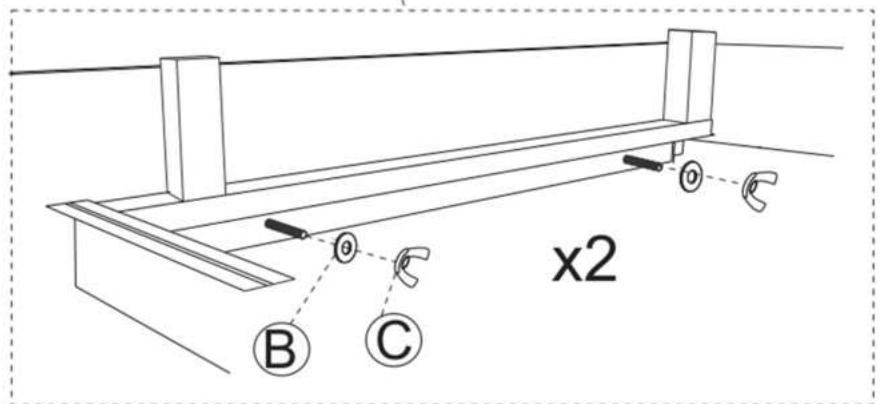

2 X		30min	

- (SK) POKYNY K MONTÁŽI
- (HU) KÖZGYŰLÉS UTASÍTÁSOK
- (SI) NAVODILA ZA MONTAŽO
- (RO) INSTRUCIUNI DE ASAMBLARE
- (CZ) POKYNY K MONTÁŽI
- (HR) NAPUTCI ZA MONTAŽU

INCANA

160x200
180x200
200x200

B	x4 M8	C	x4

7