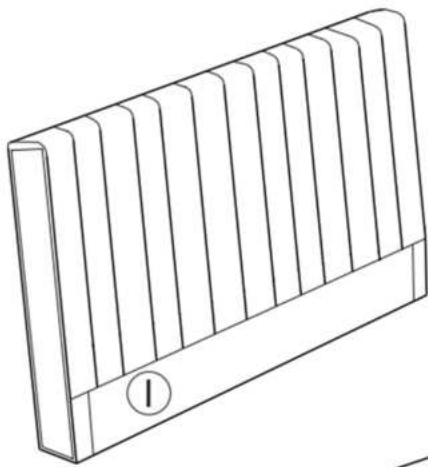

2 X		30min

- POKYNY K MONTÁŽI
- KÖZGYŰLÉS UTASÍTÁSOK
- NAVODILA ZA MONTAŽO
- INSTRUCIUNI DE ASAMBLARE
- POKYNY K MONTÁŽI
- NAPUTCI ZA MONTAŽU

INCANA

160x200
180x200
200x200

A x10 M8X80	B x10 M8	C x10	D x8	E x4 H=11.5cm	F 4 x
------------------------------	---------------------------	---------------------	--------------------	--------------------------------	---------------------

2 X 30min

- (SK) POKYNY K MONTÁŽI
- (HU) KÖZGYŰLÉS UTASÍTÁSOK
- (SI) NAVODILA ZA MONTAŽO
- (RO) INSTRUCIUNI DE ASAMBLARE
- (CZ) POKYNY K MONTÁŽI
- (HR) NAPUTCI ZA MONTAŽU

INCANA

160x200

180x200

200x200

1/4	1+4a+5+6+7
2/4	2
3/4	3
4/4	4+4

- (SK) POKYNY K MONTÁŽI
- (HU) KÖZGYŰLÉS UTASÍTÁSOK
- (SI) NAVODILA ZA MONTAŽO
- (RO) INSTRUCIUNI DE ASAMBLARE
- (CZ) POKYNY K MONTÁŽI
- (HR) NAPUTCI ZA MONTAŽU

INCANA

160x200
180x200
200x200

2 X		30min	

- POKYNY K MONTÁŽI
- KÖZGYŰLÉS UTASÍTÁSOK
- NAVODILA ZA MONTAŽO
- INSTRUCIUNI DE ASAMBLARE
- POKYNY K MONTÁŽI
- NAPUTCI ZA MONTAŽU

INCANA

160x200
180x200
200x200

D x8	E x4 H=11.5cm	F 4 x
----------------	----------------------------	-----------------