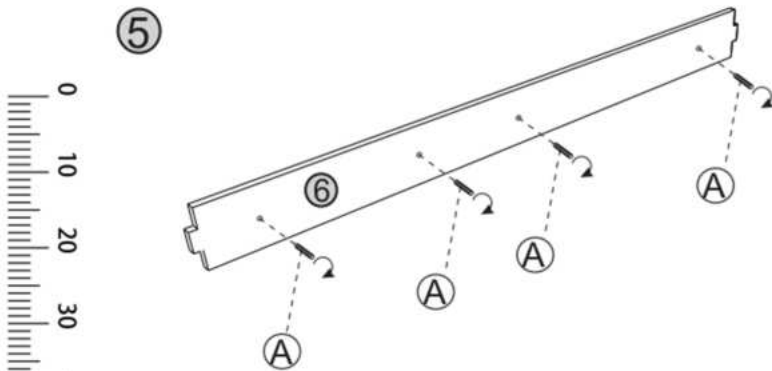

160x200
180x200
200x200

2 X		30min	

- POKYNY K MONTÁŽI
- KÖZGYŰLÉS UTASÍTÁSOK
- NAVODILA ZA MONTAŽO
- INSTRUCȚIUNI DE ASAMBLARE
- POKYNY K MONTÁŽI
- NAPUTCI ZA MONTAŽU

INCANA

160x200
180x200
200x200

A
x4
M8X80